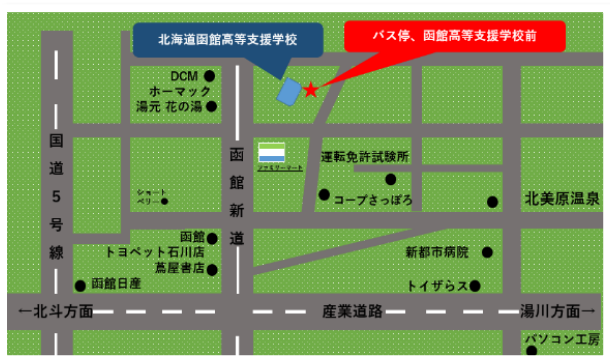

Hako cafe clover (ハコ カフェ クローバー) 6~7月の営業日

- Hako cafe clover は、普通科・生産技術科・食品デザイン科・福祉デザイン科の4学科協働カフェです。
- 感染症への対策を徹底して営業をいたしますが、地域の感染状況などを踏まえて、延期や中止などの措置をとる場合があります。これらの営業の変更などについては、引き続き、本校ホームページにてお知らせいたします。御理解と御協力をお願いいたします。
- 御利用をお待ちしております。

Hako cafe clover 営業日…

4学科協働カフェ

★営業時間：10:00～13:00

ラストオーダー ランチ 12:30

ドリンク 12:45

※ランチは食数限定になります。

6月

月	火	水	木	金
1	2	3	4	5
8	9	10	11	12
15	16	17 2学年 パン販売のみ	18	19
22	23	24	25	26

7月

月	火	水	木	金
		1	2	3
6	7	8	9	10 生産技術科カフェ 10:00～11:45
13	14 3学年 パン・ランチ	15 生産技術科カフェ IN教育大 10:15～11:45	16	17
20	21	22	23	24

北海道函館高等支援学校

〒041-0802

函館市石川町181番地8

TEL 0138-34-2110

<http://www.hakodatekoushi.hokkaido-c.ed.jp/>

函館高等支援学校 カフェ

検索